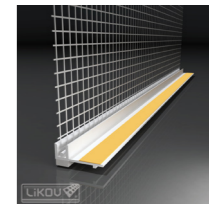

Lišta okenní 6 mm s lamelou 06/2400/VERTEX

LS-VHL 06 BigMat lišta okenní začíšťovací 6 mm s lamelou a sklovláknitou výztužnou tkaninou pro dilatující spojení rámu okna nebo dveří s omítkou v kontaktním zateplovacím systému – ETICS

52 Kč/ks