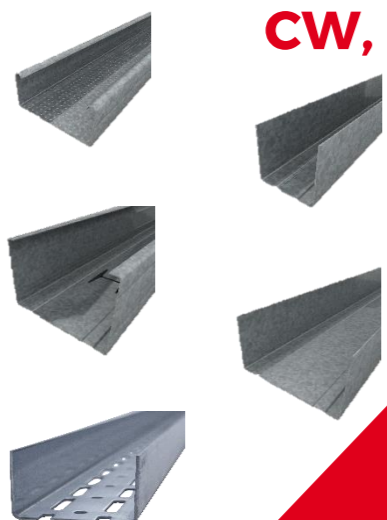

Profily CD, UD, CW, UW, UA, HUT