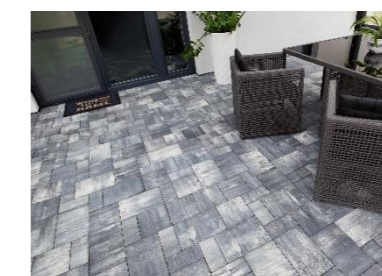

Sleva 28%

OSB/3 4P+D 2500x675mm tl. 12, 15, 18, 22, 25mm

Dřevotřísková deska OSB s perem a drážkou.

Sleva 15%

Dlažba skladebná Parko kombi, Prato, tl. 6 cm

Moderní přímočará dlažba s neotřelým a neokoukatelným povrchem. Mikrofazeta, decentní zaoblení hran, dodává dlažbě luxus, který Vám bude blízký.