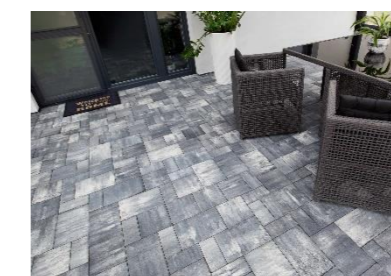

Dlažba skladebná Parko kombi, Prato, tl. 6 cm

Moderní přímočará dlažba s neotřelým a neokoukatelným povrchem. Mikrofazeta, decentní zaoblení hran, dodává dlažbě luxus, který Vám bude blízký.

Sleva od 20%