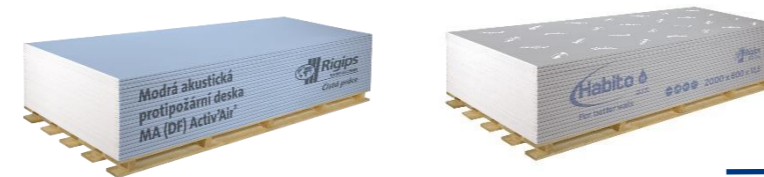

# SMYSLUPLNÝ CELEK

Když do sebe vše zapadá

TAM, KDE DO SEBE VŠECHNO ZAPADÁ, NENÍ PROSTOR NA CHYBY. HELUZ PROTO VYVINUL VYBROUŠENOU STAVEBNÍ SOUSTAVU, SE KTEROU POSTAVÍTE CELOU OBÁLKU BUDOVY BEZ SLABÝCH MÍST. SPOLEHNĚTE SE NA HELUZ A NAPIŠTE PŘÍBĚH SVÉHO VLASTNÍHO – KVALITNÍHO A ENERGETICKY ÚSPORNÉHO – DOKONALÉHO DOMU.

### Modrá akustická deska Vysokopevnostní deska HABITO Podlahový dílec Rigistabil E25

Modrá akustická deska MA, Activ air, rozměr 1250x2000x12,5, 40 ks na paletě.  
Vysokopevnostní protipožární deska HABITO pro rychlé a snadné kotvení břemen, rozměr 1250x2000x12,5, 24 ks na paletě.  
Podlahový dílec Rigistabil E25, rozměr: 25x600x1250mm, 37,5m<sup>2</sup> na paletě.

### Střešní krytina Bramac Classic

Střešní krytina Classic představuje vyspělou technologii, která přináší dokonale hladký povrch, stálobarevnost a vyšší odolnost vůči vlivům počasí i usazování mechů a nečistot.