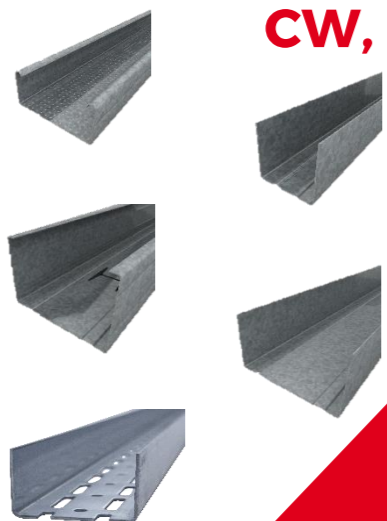

Profily CD, UD, CW, UW, UA, HUT

CD sleva -15%
UD sleva -15%
CW sleva -12%
UW sleva -12%
UA sleva -12%
HUT sleva -12%

Sleva až 15%