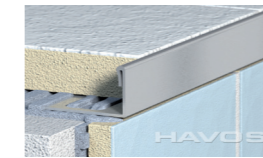

Ukončovací profil L nerez lesk 8, 10, 11, 12,5 mm/2,5 m

Profil slouží k ochraně hran obkladových ploch proti mechanickému poškození. Vhodný na ukončení schodišťových hran a k dekoracím účelům. Nevhodný do agresivního chemického prostředí.

Cena po slevě 35%
299 Kč/ks

Lišta rohová PVC 100/2500/VERTEX

LK PVC BigMat lišta rohová se sklovláknitou výtuznou tkaninou pro zpevnění a ochranu všech rohů, hran a ostění oken nebo dveří v kontaktním zateplovacím systému – ETICS.