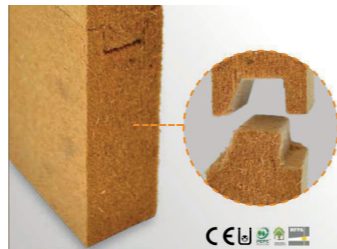

BIG

PARTÁK

BIG STAVEBNINY
BIG TRADICE
BIG SLEVY
BIG SLUŽBY
BIG KVALITA

A TO VŠE PRO TVOJI
BIG STAVBU

BigMat
EVROPSKÁ SÍŤ STAVEBNIN

**PODZIMNÍ
NABÍDKA**

Agepan THD
P+D 230 – tl. 40 mm

Nejlepší izolace na trhu – přírodní, dřevovláknitá deska. Umí pracovat s vlhkostí. Požární odolnost 90 minut, akumulace tepla, akustika, pevnost, EKOLOGIE, řešení zdravého prostředí, jednoduchá a rychlá montáž, nejlepší odolnost vůči letnímu prohřívání konstrukce! Střechy, stěny, stropy. 1890x600mm