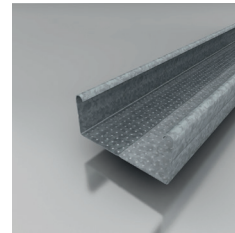

Lambda 0,038 (W-m-1-K-1)

zvýhodněná cena

Styrotherm plus 70, 100 - fasády

Teplenné izolační desky z pěnového polystyrenu s příměsí grafitu určené pro kontaktní zateplovací systémy ETICS s vysokým tepelně izolačním účinkem.

zvýhodněná cena

CD profil

ZN (pozinkovaný) plech DX51 Z100, tloušťka plechu dle ČSN EN 14 195:2005 0,57 ± 0,04 mm. Je určen k montáži sádrokartonových konstrukcí jako nosná lišta. Pro ukotvení tvoří rastr pro upevnění sádrokartonových a sádrovláknitých desek.